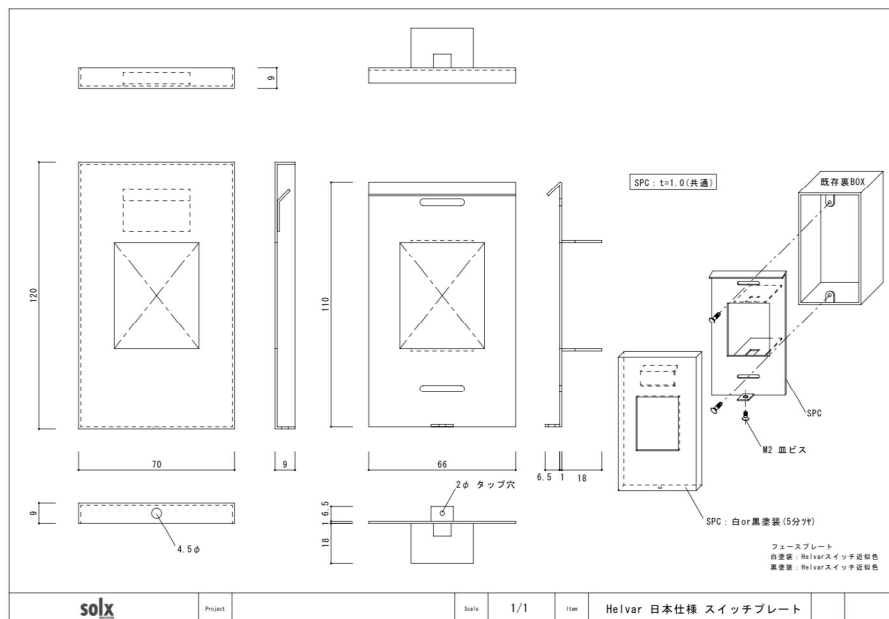

日本規格プレート (Helvarスイッチ近似色)

JIS規格スイッチプレートはカスタム仕上・シルク印刷・ロゴ対応

ホワイトWhite

グレーGrey

参考イメージ

参考設計図

Head Office

Helvar Oy Ab
Karkkila Finland
Tel: +358 9 5654 1
Fax: +358 9 5654 9600