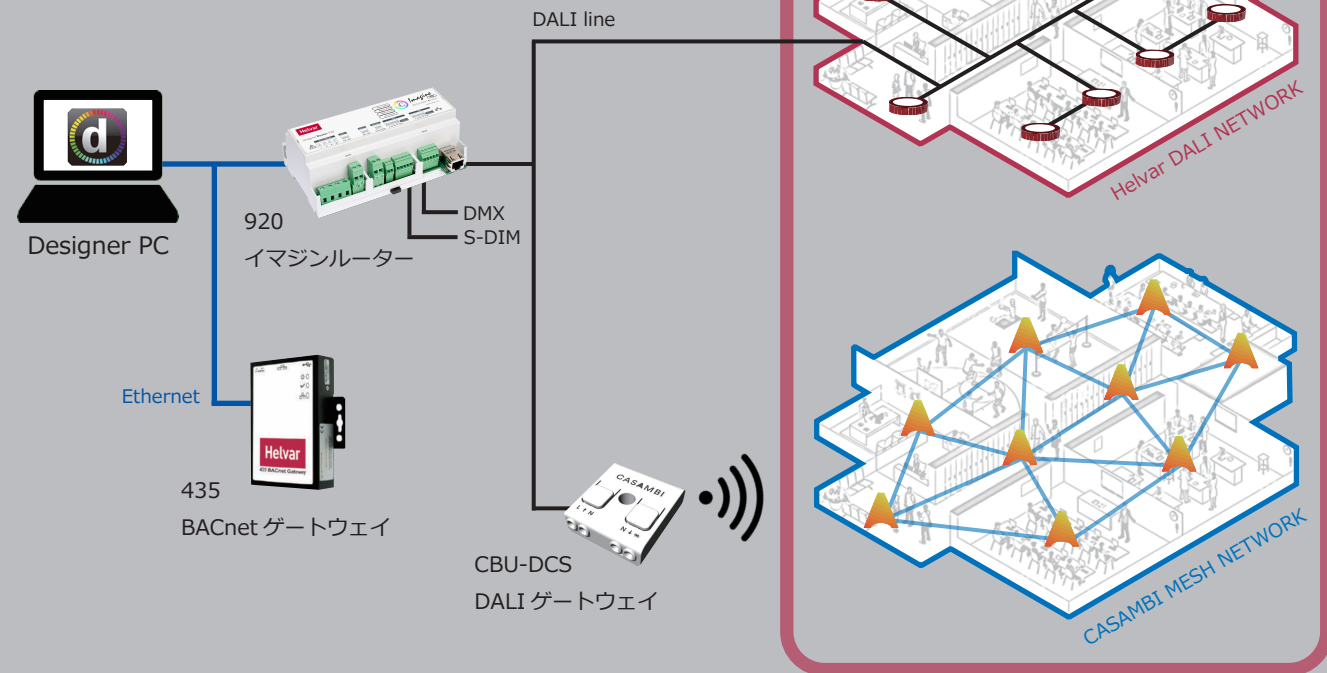

## 取扱製品

■ CBU-DCS  
Bluetooth controllable  
DALI controller  
寸法 : W36.3×H40.4×D14 (mm)  
機能 : DALI ゲートウェイ

■ CBU-A2D  
Bluetooth controllable  
2ch 0-10V/DALI controller  
寸法 : W26×H76×D23 (mm)  
機能 : DALI 機器無線化

■ CBU-TED  
Bluetooth controllable  
dimmer  
寸法 : W36.3×H40.4×D14 (mm)  
機能 : 逆位相調光

■ CBU-PWM4  
Bluetooth controllable  
4ch PWM dimmer  
寸法 : W30×H72.6×D18 (mm)  
機能 : 定電圧調光

※PWM 信号出力機器ではありません

■ Xpress Interface  
寸法 : W90×H90×D12 (mm)  
機能 : 無線スイッチ  
カラーはホワイト / ブラックの 2 種  
4 シーン + 調光 up/down + マルチボタン

# Helvar × CASAMBI システム構成

Helvar の” Imagine Router System” は  
エネルギー効率の高いオフィスから、世界的に有名な建築施設まで  
あらゆる規模に対応可能な拡張性に優れたシステムです。

〈Helvar Imagine Router System で出来ること〉

- ・ DALI 個別制御 / グループ制御
- ・ サーカディアンリズムに準じたシーンの移り変わり
- ・ タイマー / スケジュール制御
- ・ 照明の状態監視
- ・ BACnet 通信 他

さらに DALI ゲートウェイを通して  
Casambi Mesh Network と連携することが可能です。

Casambi の無線制御は、配線工事が困難または定期的にレイアウト変更が  
必要な場面において力を発揮します。

Casambi は、季節の変化や用途に応じて  
ユーザー自身がモバイルデバイスを通して  
直感操作で設定を変更することが可能です。  
専門的な知識は必要ありません。

簡単で自由な無線制御は  
ユーザーレベルでの照明制御へのアクセスを可能にし、  
Well-being を促進します。